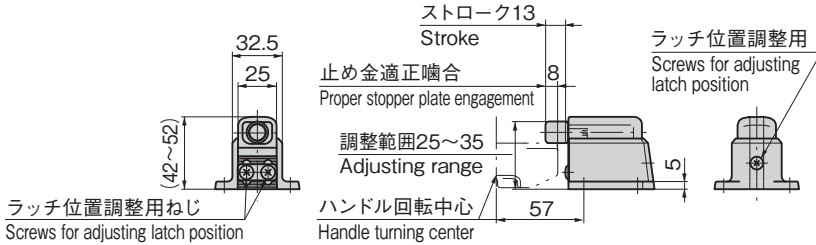

蒸気を逃がす安全設計  
Steam-releasing safety design

S=抗菌加工部位  
樹脂部  
Parts with antibacterial  
treatment  
Plastic parts

[FA-683-S]

[FA-683-R]

商品番号 Product No.	RoHS 10	備考 Remarks	製品質量(g) Mass	コード Code	単価	量販価格	
						数量	単価
FA-683-L	●	ハンドル 左開き用 Left-opening handle	950	60905			
FA-683-R	●	ハンドル 右開き用 Right-opening handle	950	60904			
FA-683-S		受座 Catch	340	60903			

●: RoHS10指令対応品 ▲: RoHS10指令に対応可能です。

※大量のご注文は更にお安くなります。

特徴 Feature

PAT.

- 熱伝導の少ない樹脂レバーで業務用オープンに最適です。
- ハンドルを0°から55°回転させると、扉に隙間を作り蒸気や熱風を逃がす安全設計です。
- ハンドル回転時0°、55°、90°でクリック感がありハンドルを保持します。
- 軽く扉を押すことにより仮閉め状態になります。
- ローラーの動きによりスムーズな操作感で扉を確実に密閉することができます。
- (締込み量: 11.5mm仮閉め状態から本閉め状態まで)
- 受座のローラーは調整ができます。
- 受けがラッチ方式のため、誤操作でもオープン本体やハンドルに負担がかからない安全機構。
- 右開き用(右回転)・左開き用(左回転)があります。

仕様

- 材質: ハンドル/ポリアミド(PA6)  
シャフト/亜鉛合金(ZDC)  
受座/亜鉛合金(ZDC)  
受座ローラー/ステンレス(SUS304)
- 表面仕上: シャフト・受座/クロムめっき(MZCr)

用途

- 適用板厚: 1~5mm
- 業務用オープン・厨房機器・試験機器などの密閉扉

納期

- 標準在庫品

備考

- ハンドル本体と受座は別売です。
- ご注文の際は左右の勝手をご指定ください。
- 他のカラーも製作します。

Specifications

- Material: Handle: Polyamide (PA6)  
Shaft: Zinc alloy (ZDC)  
Catch: Zinc alloy (ZDC)  
Catch roller: Stainless steel (SUS304)

Specific-use

- Finish: Shaft, catch: Chrome plating (MZCr)
- Applicable panel thickness: 1 to 5mm