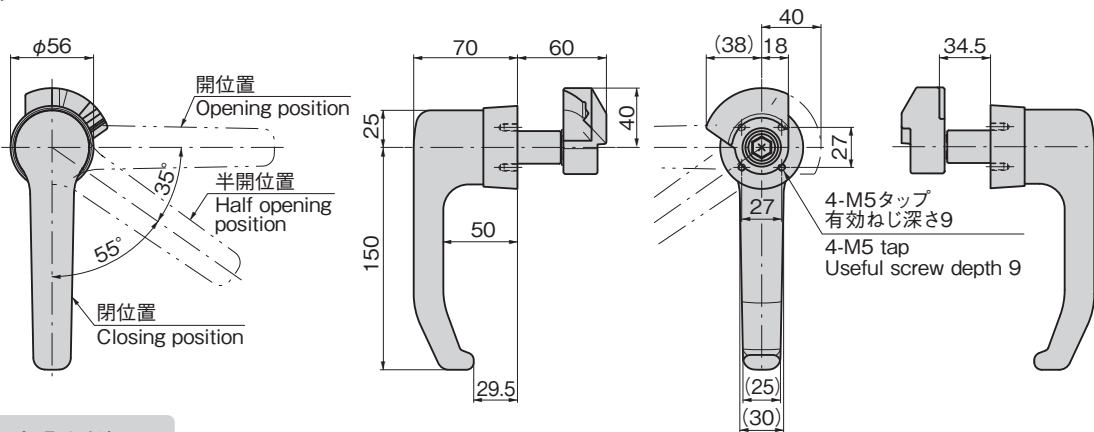

蒸気を逃がす安全設計  
Steam-releasing safety design

S=抗菌加工部位  
樹脂部  
Parts with antibacterial  
treatment  
Plastic parts

[FA-683-S]

[FA-683-R]

商品番号 Product No.	RoHS 10	備考 Remarks	製品質量(g) Mass	コード Code	単価	量販価格	
						数量	単価
FA-683-L	●	ハンドル 左開き用 Left-opening handle	950	60905			
FA-683-R	●	ハンドル 右開き用 Right-opening handle	950	60904			
FA-683-S		受座 Catch	340	60903			

●: RoHS10指令対応品 ▲: RoHS10指令に対応可能です。

※大量のご注文は更にお安くなります。

特徴 Feature

PAT.

- 熱伝導の少ない樹脂レバーで業務用オープンに最適です。
- ハンドルを0°から55°回転させると、扉に隙間を作り蒸気や熱風を逃がす安全設計です。
- ハンドル回転時0°、55°、90°でクリック感がありハンドルを保持します。
- 軽く扉を押すことにより仮閉め状態になります。
- ローラーの動きによりスムーズな操作感で扉を確実に密閉することができます。
- (締込み量: 11.5mm仮閉め状態から本閉め状態まで)
- 受座のローラーは調整ができます。
- 受けがラッチ方式のため、誤操作でもオープン本体やハンドルに負担がかからない安全機構。
- 右開き用(右回転)・左開き用(左回転)があります。

仕様

- 材質: ハンドル/ポリアミド(PA6)  
シャフト/亜鉛合金(ZDC)  
受座/亜鉛合金(ZDC)  
受座ローラー/ステンレス(SUS304)
- 表面仕上: シャフト・受座/クロムめっき(MZCr)

用途

- 適用板厚: 1~5mm
- 業務用オープン・厨房機器・試験機器などの密閉扉

納期

- 標準在庫品

備考

- ハンドル本体と受座は別売です。
- ご注文の際は左右の勝手をご指定ください。
- 他のカラーも製作します。

Specifications

- Material: Handle: Polyamide (PA6)  
Shaft: Zinc alloy (ZDC)  
Catch: Zinc alloy (ZDC)  
Catch roller: Stainless steel (SUS304)

Specific-use

- Finish: Shaft, catch: Chrome plating (MZCr)
- Applicable panel thickness: 1 to 5mm