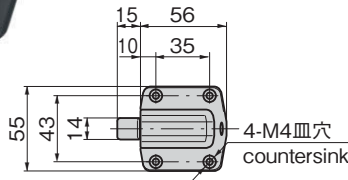

蒸気を逃がす安全設計  
Steam-releasing safety design

S=抗菌加工部位  
樹脂部  
Parts with antibacterial  
treatment  
Plastic parts

[FA-683-S]

[FA-683-R]

商品番号 Product No.	RoHS 10	備考 Remarks	製品質量(g) Mass	コード Code	単価	量販価格	
						数量	単価
FA-683-L	●	ハンドル 左開き用 Left-opening handle	950	60905			
FA-683-R	●	ハンドル 右開き用 Right-opening handle	950	60904			
FA-683-S		受座 Catch	340	60903			

●: RoHS10指令対応品 ▲: RoHS10指令に対応可能です。

※大量のご注文は更にお安くなります。

特徴 Feature

PAT.

- 熱伝導の少ない樹脂レバーで業務用オープンに最適です。
- ハンドルを0°から55°回転させると、扉に隙間を作り蒸気や熱風を逃がす安全設計です。
- ハンドル回転時0°、55°、90°でクリック感がありハンドルを保持します。
- 軽く扉を押すことにより仮閉め状態になります。
- ローラーの動きによりスムーズな操作感で扉を確実に密閉することができます。
- (締込み量: 11.5mm仮閉め状態から本閉め状態まで)
- 受座のローラーは調整ができます。
- 受けがラッチ方式のため、誤操作でもオープン本体やハンドルに負担がかからない安全機構。
- 右開き用(右回転)・左開き用(左回転)があります。

仕様

- 材質: ハンドル/ポリアミド(PA6)  
シャフト/亜鉛合金(ZDC)  
受座/亜鉛合金(ZDC)  
受座ローラー/ステンレス(SUS304)
- 表面仕上: シャフト・受座/クロムめっき(MZCr)

用途

- 適用板厚: 1~5mm
- 業務用オープン・厨房機器・試験機器などの密閉扉

納期

- 標準在庫品

備考

- ハンドル本体と受座は別売です。
- ご注文の際は左右の勝手をご指定ください。
- 他のカラーも製作します。

Specifications

- Material: Handle: Polyamide (PA6)  
Shaft: Zinc alloy (ZDC)  
Catch: Zinc alloy (ZDC)  
Catch roller: Stainless steel (SUS304)

Specific-use

- Finish: Shaft, catch: Chrome plating (MZCr)
- Applicable panel thickness: 1 to 5mm