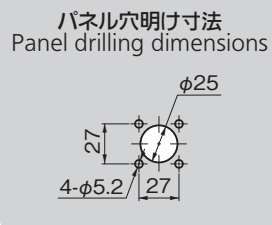

蒸気を逃がす安全設計  
Steam-releasing safety design

S=抗菌加工部位  
樹脂部  
Parts with antibacterial  
treatment  
Plastic parts

[FA-683-S]

[FA-683-R]

商品番号 Product No.	RoHS 10	備考 Remarks	製品質量(g) Mass	コード Code	単価	量販価格	
						数量	単価
FA-683-L	●	ハンドル 左開き用 Left-opening handle	950	60905			
FA-683-R	●	ハンドル 右開き用 Right-opening handle	950	60904			
FA-683-S		受座 Catch	340	60903			

●: RoHS10指令対応品 ▲: RoHS10指令に対応可能です。

※大量のご注文は更にお安くなります。

特徴 Feature

PAT.

- 熱伝導の少ない樹脂レバーで業務用オープンに最適です。
- ハンドルを0°から55°回転させると、扉に隙間を作り蒸気や熱風を逃がす安全設計です。
- ハンドル回転時0°、55°、90°でクリック感がありハンドルを保持します。
- 軽く扉を押すことにより仮閉め状態になります。
- ローラーの動きによりスムーズな操作感で扉を確実に密閉することができます。
- (締込み量: 11.5mm仮閉め状態から本閉め状態まで)
- 受座のローラーは調整ができます。
- 受けがラッチ方式のため、誤操作でもオープン本体やハンドルに負担がかからない安全機構。
- 右開き用(右回転)・左開き用(左回転)があります。

Specifications

- Material: Handle: Polyamide (PA6)  
Shaft: Zinc alloy (ZDC)  
Catch: Zinc alloy (ZDC)  
Catch roller: Stainless steel (SUS304)

Specific-use

- Finish: Shaft, catch: Chrome plating (MZCr)
- Applicable panel thickness: 1 to 5mm