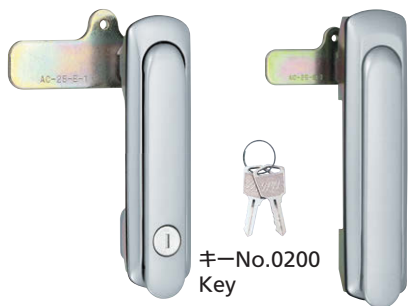

## A-464シリーズ

A-464 SERIES

さまざまなシーンにお使いいただける製品をご用意しました。  
豊富な製品群からお客様のご要望に合せたハンドルがご選びいただけます。

**A-464**  
標準タイプ  
Standard-type

キーNo.0200  
Key

P.271

**A-464-C**  
ハイセキュリティタイプ  
High-security-type

キーNo.TAK60  
Key

P.272

**A-464-SF**  
インジケータタイプ  
Indicator-type

P.274

**A-1434**  
オートロックタイプ  
Auto lock-type

P.275

**A-464-F**  
締めつけタイプ  
Lift-up-type

P.273

**A-464-DL**  
ダイヤルタイプ  
Dial-type

P.276

**A-464-PDL**  
南京錠タイプ  
Padlock-type

P.277

**A-464-J**  
完全防水タイプ  
Waterproof-type

P.279

**LE-464**  
ソレノイド内蔵  
電磁ロックタイプ  
Electric-type with solenoid

P.1396