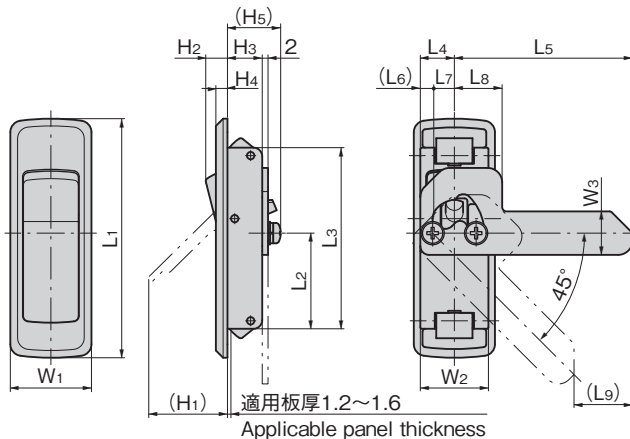

- 永くご使用いただくために、止め金とハンドルの摺動部へ定期的に潤滑剤を塗布してください。
(推奨潤滑剤: タキゲンパワーグリーンC-985)
- 止め金の左右入替えをする際は、緩み防止のため取付けねじに「緩み防止剤」の塗布を推奨します。
- ロッド棒はご使用いただけません。

- Specifications
- Material: Zinc alloy (ZDC)
 - Finish: Chrome plating (MZCr)
 - Accessories: Special stopper plate, screws (assembled)
- Applicable panel thickness: 1.2 to 1.6mm
- Specific-use
- Power/distribution panels, control panels, inspection doors, waste storage
- Remarks
- After installing, check that the latches are completely opened.
 - To prolong the life of the product, apply a regular coating of lubricant to the sliding parts of the stopper plate and handle.
(Recommended lubricant: TAKIGEN POWER GREEN C-985)
 - Apply thread-locking fluid to the mounting screws when rearranging the left-right orientation of the stopper plate to prevent loosening.
 - Cannot be used with a rod.

A-256-3

A-256-4

仕様	● 材 質: 亜鉛合金(ZDC) ● 表面仕上: クロムめっき(MZCr) ● 付 属 品: 専用止め金・ビスセット(組立済) ● 適用板厚: 1.2~1.6mm
用途	● 配分電盤・制御盤・点検口扉・ゴミ箱
納期	● 開発中・・・納期お問合せください
備考	● 取付け後ラッチが完全に開いたか確認してください。

パネル固定用ラッチでワンタッチで取付け完了
Complete installation in one touch using panel fastening latch

パネル穴明け寸法
Panel drilling dimensions

商品番号 Product No.	RoHS 10	付属止め金 Attached stopper plate	製品質量(g) Mass	寸法																コード Code	単価	量販価格			
				L1	L2	L3	L4	L5	(L6)	L7	L8	(L9)	L10	W1	W2	W3	W4	(H1)	H2			H3	H4	数量	単価
A-256-3		本品専用止め金	130	82.5	33	62.5	11.8	61.5	4.3	7.5	16.5	20	63	28	23.5	15	24	27	7.5	12	4	04761	¥850	20個~	¥816
A-256-4		Special stopper plate	81	68.5	27	52.5	10.3	43	4	6.3	12.8	14	53	24	20.5	11	21	22	6.5	10	3	04762	¥770	20個~	¥740