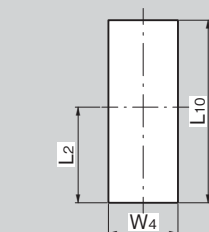

A-256-3

A-256-4

仕様	● 材 質: 亜鉛合金(ZDC) ● 表面仕上: クロムめっき(MZCr) ● 付 属 品: 専用止め金・ビスセット(組立済) ● 適用板厚: 1.2~1.6mm
用途	● 配分電盤・制御盤・点検口扉・ゴミ箱
納期	● 開発中・・・納期お問合せください
備考	● 取付け後ラッチが完全に開いたか確認してください。

パネル固定用ラッチでワンタッチで取付け完了
Complete installation in one touch using panel fastening latch

パネル穴明け寸法
Panel drilling dimensions

商品番号 Product No.	RoHS 10	付属止め金 Attached stopper plate	製品質量(g) Mass	寸法																コード Code	単価	量販価格			
				L1	L2	L3	L4	L5	(L6)	L7	L8	(L9)	L10	W1	W2	W3	W4	(H1)	H2			H3	H4	数量	単価
A-256-3		本品専用止め金	130	82.5	33	62.5	11.8	61.5	4.3	7.5	16.5	20	63	28	23.5	15	24	27	7.5	12	4	04761	¥850	20個~	¥816
A-256-4		Special stopper plate	81	68.5	27	52.5	10.3	43	4	6.3	12.8	14	53	24	20.5	11	21	22	6.5	10	3	04762	¥770	20個~	¥740