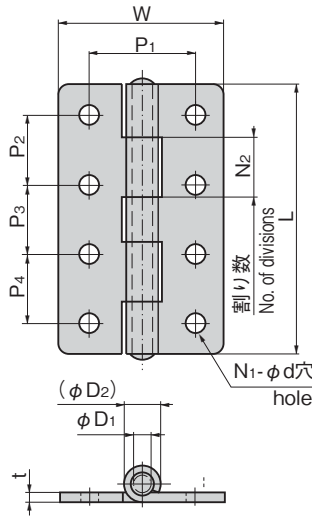

B-2078
チタン製

B-1078
ステンレス製

B-1078-BR
ステンレス製

B-1078-5

B-1078-13-BR

作動範囲
Turning range

特徴 Feature

- チタン製・ステンレス製で耐食性に優れています。
- Corrosion-resistant stainless steel/titanium is used.

仕様

[B-2078]	● 材質：純チタン2種 ● 表面仕上：ビーズショット処理
[B-1078 B-1078-BR]	● 材質：ステンレス鋼板(SUS304) ● 表面仕上：鏡面バフ研磨(B-1078) パレル研磨(B-1078-BR)
用途	● 船舶・車両・厨房機器・屋外用機器
納期	● 標準在庫品(B-1078/B-1078-BR)
備考	● 穴なし(B-2078-1~6, B-1078-1~6, B-1078-11~16, B-1078-11~16, B-1078-11~16-BR) ● 穴あき(B-2078-11~16, B-1078-11~16, B-1078-11~16-BR) ● 鉄製はB-41(677ページ)をご使用ください。

Specifications

[B-2078]	● Material: Pure titanium grade 2 ● Finish: Beading process
[B-1078 B-1078-BR]	● Material: Stainless steel plate (SUS304) ● Finish: Mirror surface buffing (B-1078) Barrel polishing (B-1078-BR)
Specific use	● Ships, vehicles, kitchen and outdoor equipment
Remarks	● Without hole (B-2078-1 to 6, B-1078-1 to 6, B-1078-1 to 6-BR) ● With hole (B-2078-11 to 16, B-1078-11 to 16, B-1078-11 to 16-BR) ● For iron-made, use B-41 on page 677.