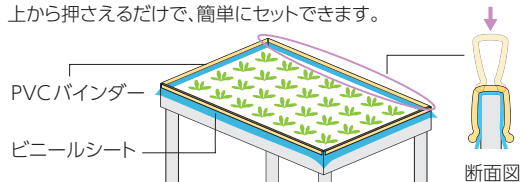

CP-600 | PVCバインダー

▶ 使用方法

上から押さえるだけで、簡単にセットできます。

特徴

- ・水耕栽培のシートを保持するためのバインダーです。
- ・ワンタッチでそのまま上から挿入できます。
- ・耐薬品性を考慮し塩化ビニール樹脂(鉛レス)を使用。
- ・シートなどをしっかり保持します。
- ・板材の切断面保護(カバー)にも使用できます。

仕様

- ・材質：塩化ビニール樹脂(PVC)
- ・標準色：アイボリー
- ・適用板厚(mm)：1.0~4.0
- ・長さ(mm)：1,000

用途：施設園芸業界(植物工場など)・
半導体関連装置など

納期：標準在庫品

備考：

- ・溶剤各種をご使用の際は、十分に検証を行ってください。
- ・厚みにより抜けやすさは変わります。
- ・お客様のご要望に合せた色で特注製作します。詳細はお問合せください。

価格表

商品番号	コード	単価(税別)
CP-600-1	24385	¥160

※大量のご注文の場合はご相談ください。